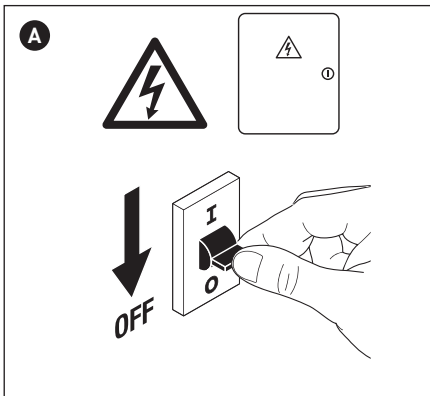

INSTALACIÓN | INSTALLATION | INSTALLATION