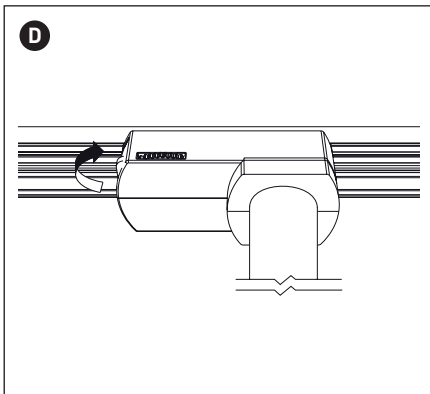

INSTALACIÓN | INSTALLATION | INSTALLATION