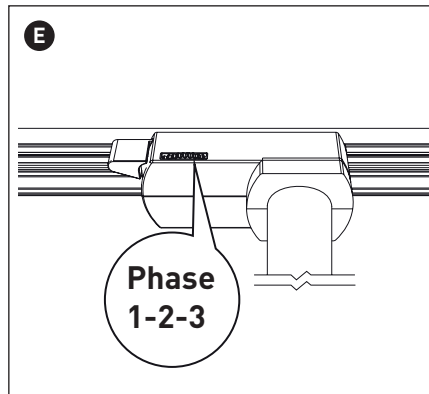

INSTALACIÓN | INSTALLATION | INSTALLATION