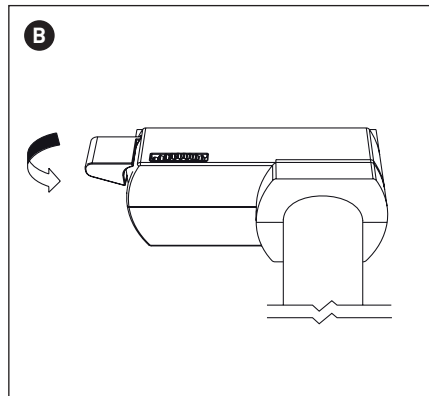

INSTALACIÓN | INSTALLATION | INSTALLATION