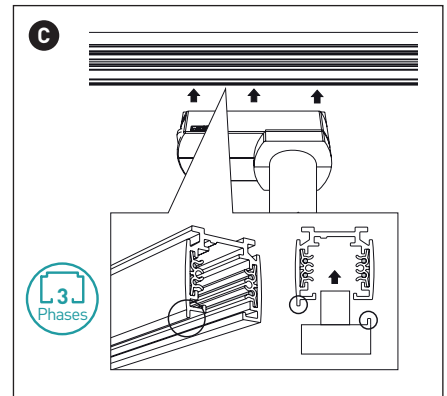

INSTALACIÓN | INSTALLATION | INSTALLATION