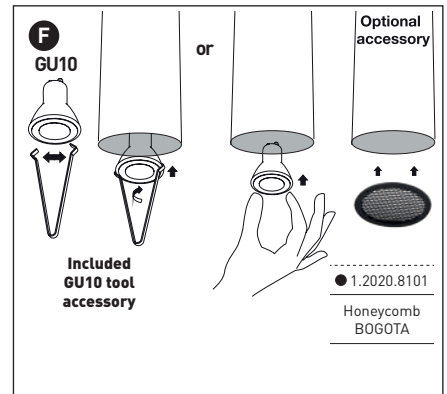

INSTALACIÓN | INSTALLATION | INSTALLATION