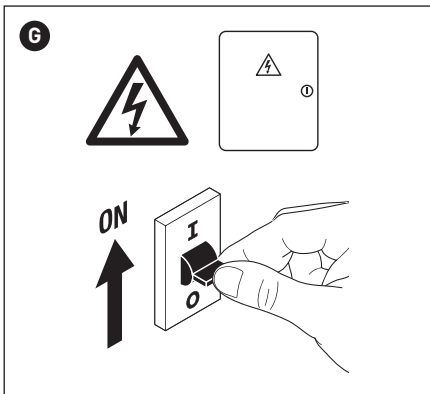

INSTALACIÓN | INSTALLATION | INSTALLATION