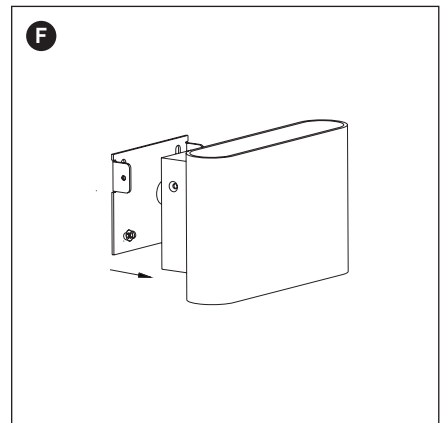

	W	K	Real lm	V	Kg
○ 1.3010.1111	8	2700	400	100-240	0,40
○ 1.3010.1112	8	3000	400	100-240	0,40

INSTALACIÓN | INSTALLATION | INSTALLATION

PRECAUCIONES

Empleo según normativas

Este producto sirve únicamente para iluminación y no debe: