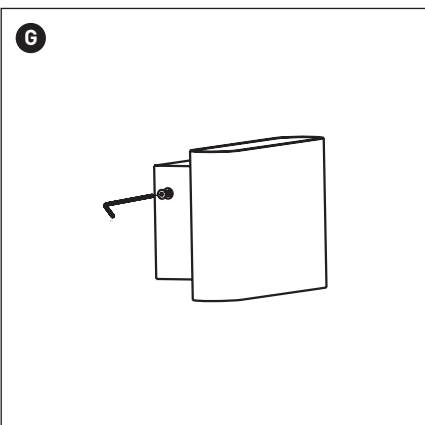

	W	K	Real lm	V	Kg
○ 1.3010.1111	8	2700	400	100-240	0,40
○ 1.3010.1112	8	3000	400	100-240	0,40

INSTALACIÓN | INSTALLATION | INSTALLATION

PRECAUCIONES

Empleo según normativas

Este producto sirve únicamente para iluminación y no debe: