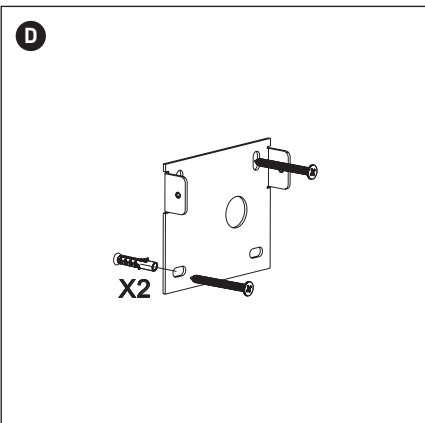

	W	K	Real lm	V	Kg
○ 1.3010.1111	8	2700	400	100-240	0,40
○ 1.3010.1112	8	3000	400	100-240	0,40

INSTALACIÓN | INSTALLATION | INSTALLATION

PRECAUCIONES

Empleo según normativas

Este producto sirve únicamente para iluminación y no debe: