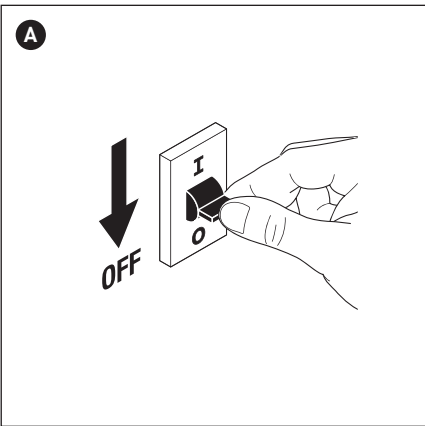

	W	K	Real lm	V	Kg
○ 1.3010.1111	8	2700	400	100-240	0,40
○ 1.3010.1112	8	3000	400	100-240	0,40

INSTALACIÓN | INSTALLATION | INSTALLATION

PRECAUCIONES

Empleo según normativas

Este producto sirve únicamente para iluminación y no debe: