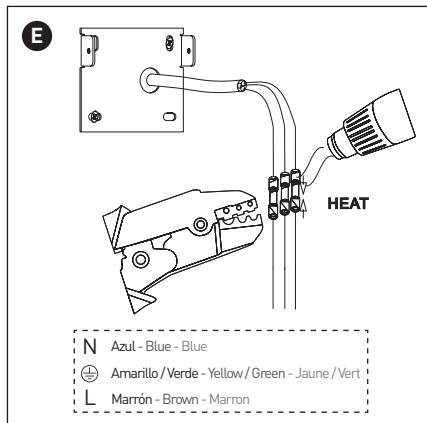

	W	K	Real lm	V	Kg
○ 1.3010.1111	8	2700	400	100-240	0,40
○ 1.3010.1112	8	3000	400	100-240	0,40

INSTALACIÓN | INSTALLATION | INSTALLATION

PRECAUCIONES

Empleo según normativas

Este producto sirve únicamente para iluminación y no debe: