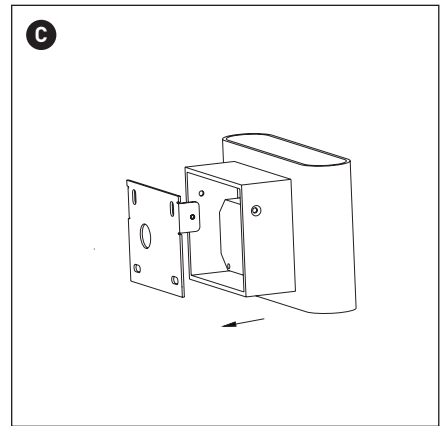

	W	K	Real lm	V	Kg
○ 1.3010.1111	8	2700	400	100-240	0,40
○ 1.3010.1112	8	3000	400	100-240	0,40

INSTALACIÓN | INSTALLATION | INSTALLATION

PRECAUCIONES

Empleo según normativas

Este producto sirve únicamente para iluminación y no debe: