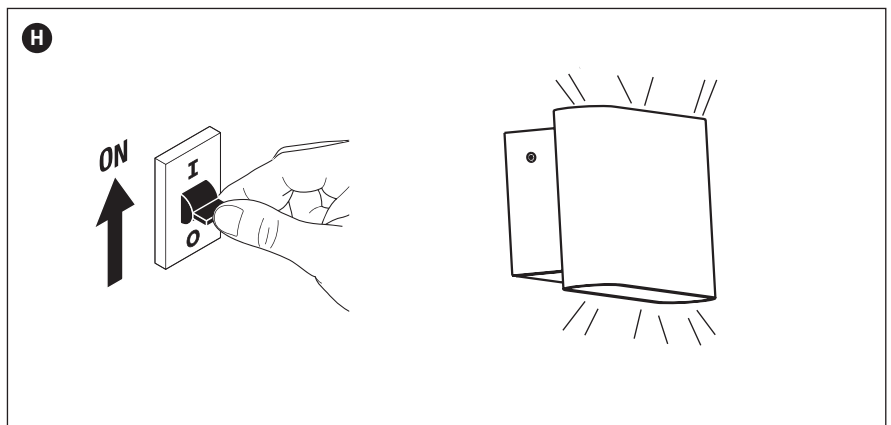

	W	K	Real lm	V	Kg
○ 1.3010.1111	8	2700	400	100-240	0,40
○ 1.3010.1112	8	3000	400	100-240	0,40

INSTALACIÓN | INSTALLATION | INSTALLATION

PRECAUCIONES

Empleo según normativas

Este producto sirve únicamente para iluminación y no debe: